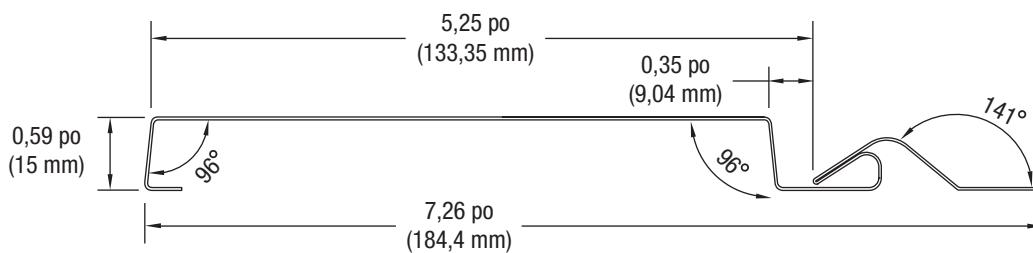

Largeur de couverture : 5,25 po
Longueur du parement : 12 pi
Couverture d'une pièce de parement : 5,25 pi²
Nombre de pièces par boîte : 10 pièces (couverture offerte : 52,5 pi²)

EXEMPLES DE MOULURES DE COULEURS ASSORTIES (en longueurs de 10 pi)