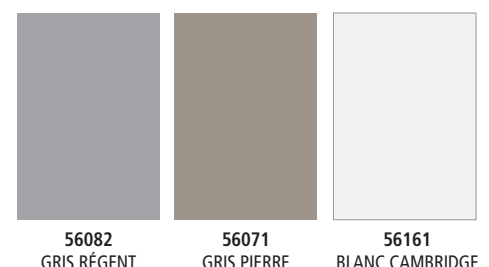

Le parement en acier BELLARA est offert en trois couleurs mates contemporaines, trois teintes neutres traditionnelles et trois finis de grain de bois réalistes et chaleureux. Il représente la solution parfaite pour rehausser, rafraîchir et protéger votre maison.

Largeur de couverture : 5,25 po
Longueur du parement : 12 pi
Couverture d'une pièce de parement : 5,25 pi²
Nombre de pièces par boîte : 10 pièces (couverture offerte : 52,5 pi²)

EXEMPLES DE MOULURES DE COULEURS ASSORTIES (en longueurs de 10 pi)

D'autres moulures sont offerts

FINIS DE GRAIN DE BOIS RÉALISTES*

COULEURS MATTES CONTEMPORAINES

FINIS STANDARDS TRADITIONNELS

BELLARA – La rencontre de la robustesse et de la beauté

* Pour plus d'informations sur les garanties et les options de couleur de BELLARA, veuillez visiter www.vicwest.com/fr/bellara